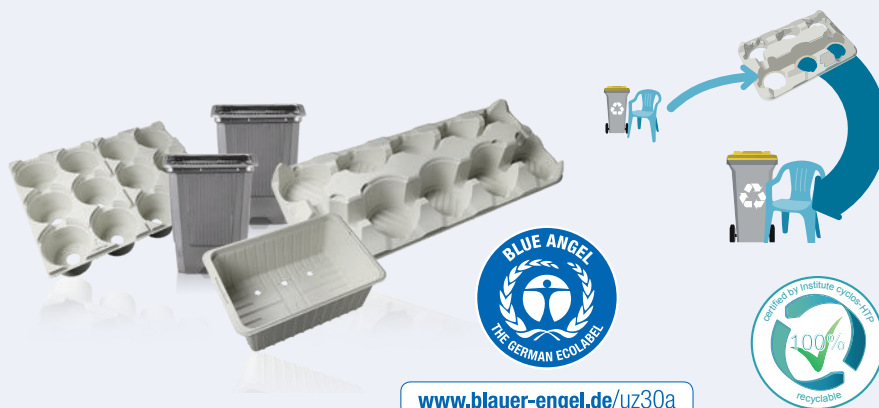

www.blauer-engel.de/uz30a

¹⁾ L'utilisation d'une proportion de PCR et l'hétérogénéité de la matière entraînent des fluctuations de brillance et de couleur.

²⁾ PCR = Matière recyclée post consommation non spécifiée provenant de DE, F, DK, NL, A, CH, NO, GB

ressources et protège notre climat.

PCR Recyclable ¹⁾

Propriétés :

- + Produit à partir de
 - Matière plastique = 100 % PCR ²⁾
 - Colorant
 - Charges additives
- + Certifié
 - 100% recyclable ⁴⁾
 - Blue Angel ⁵⁾